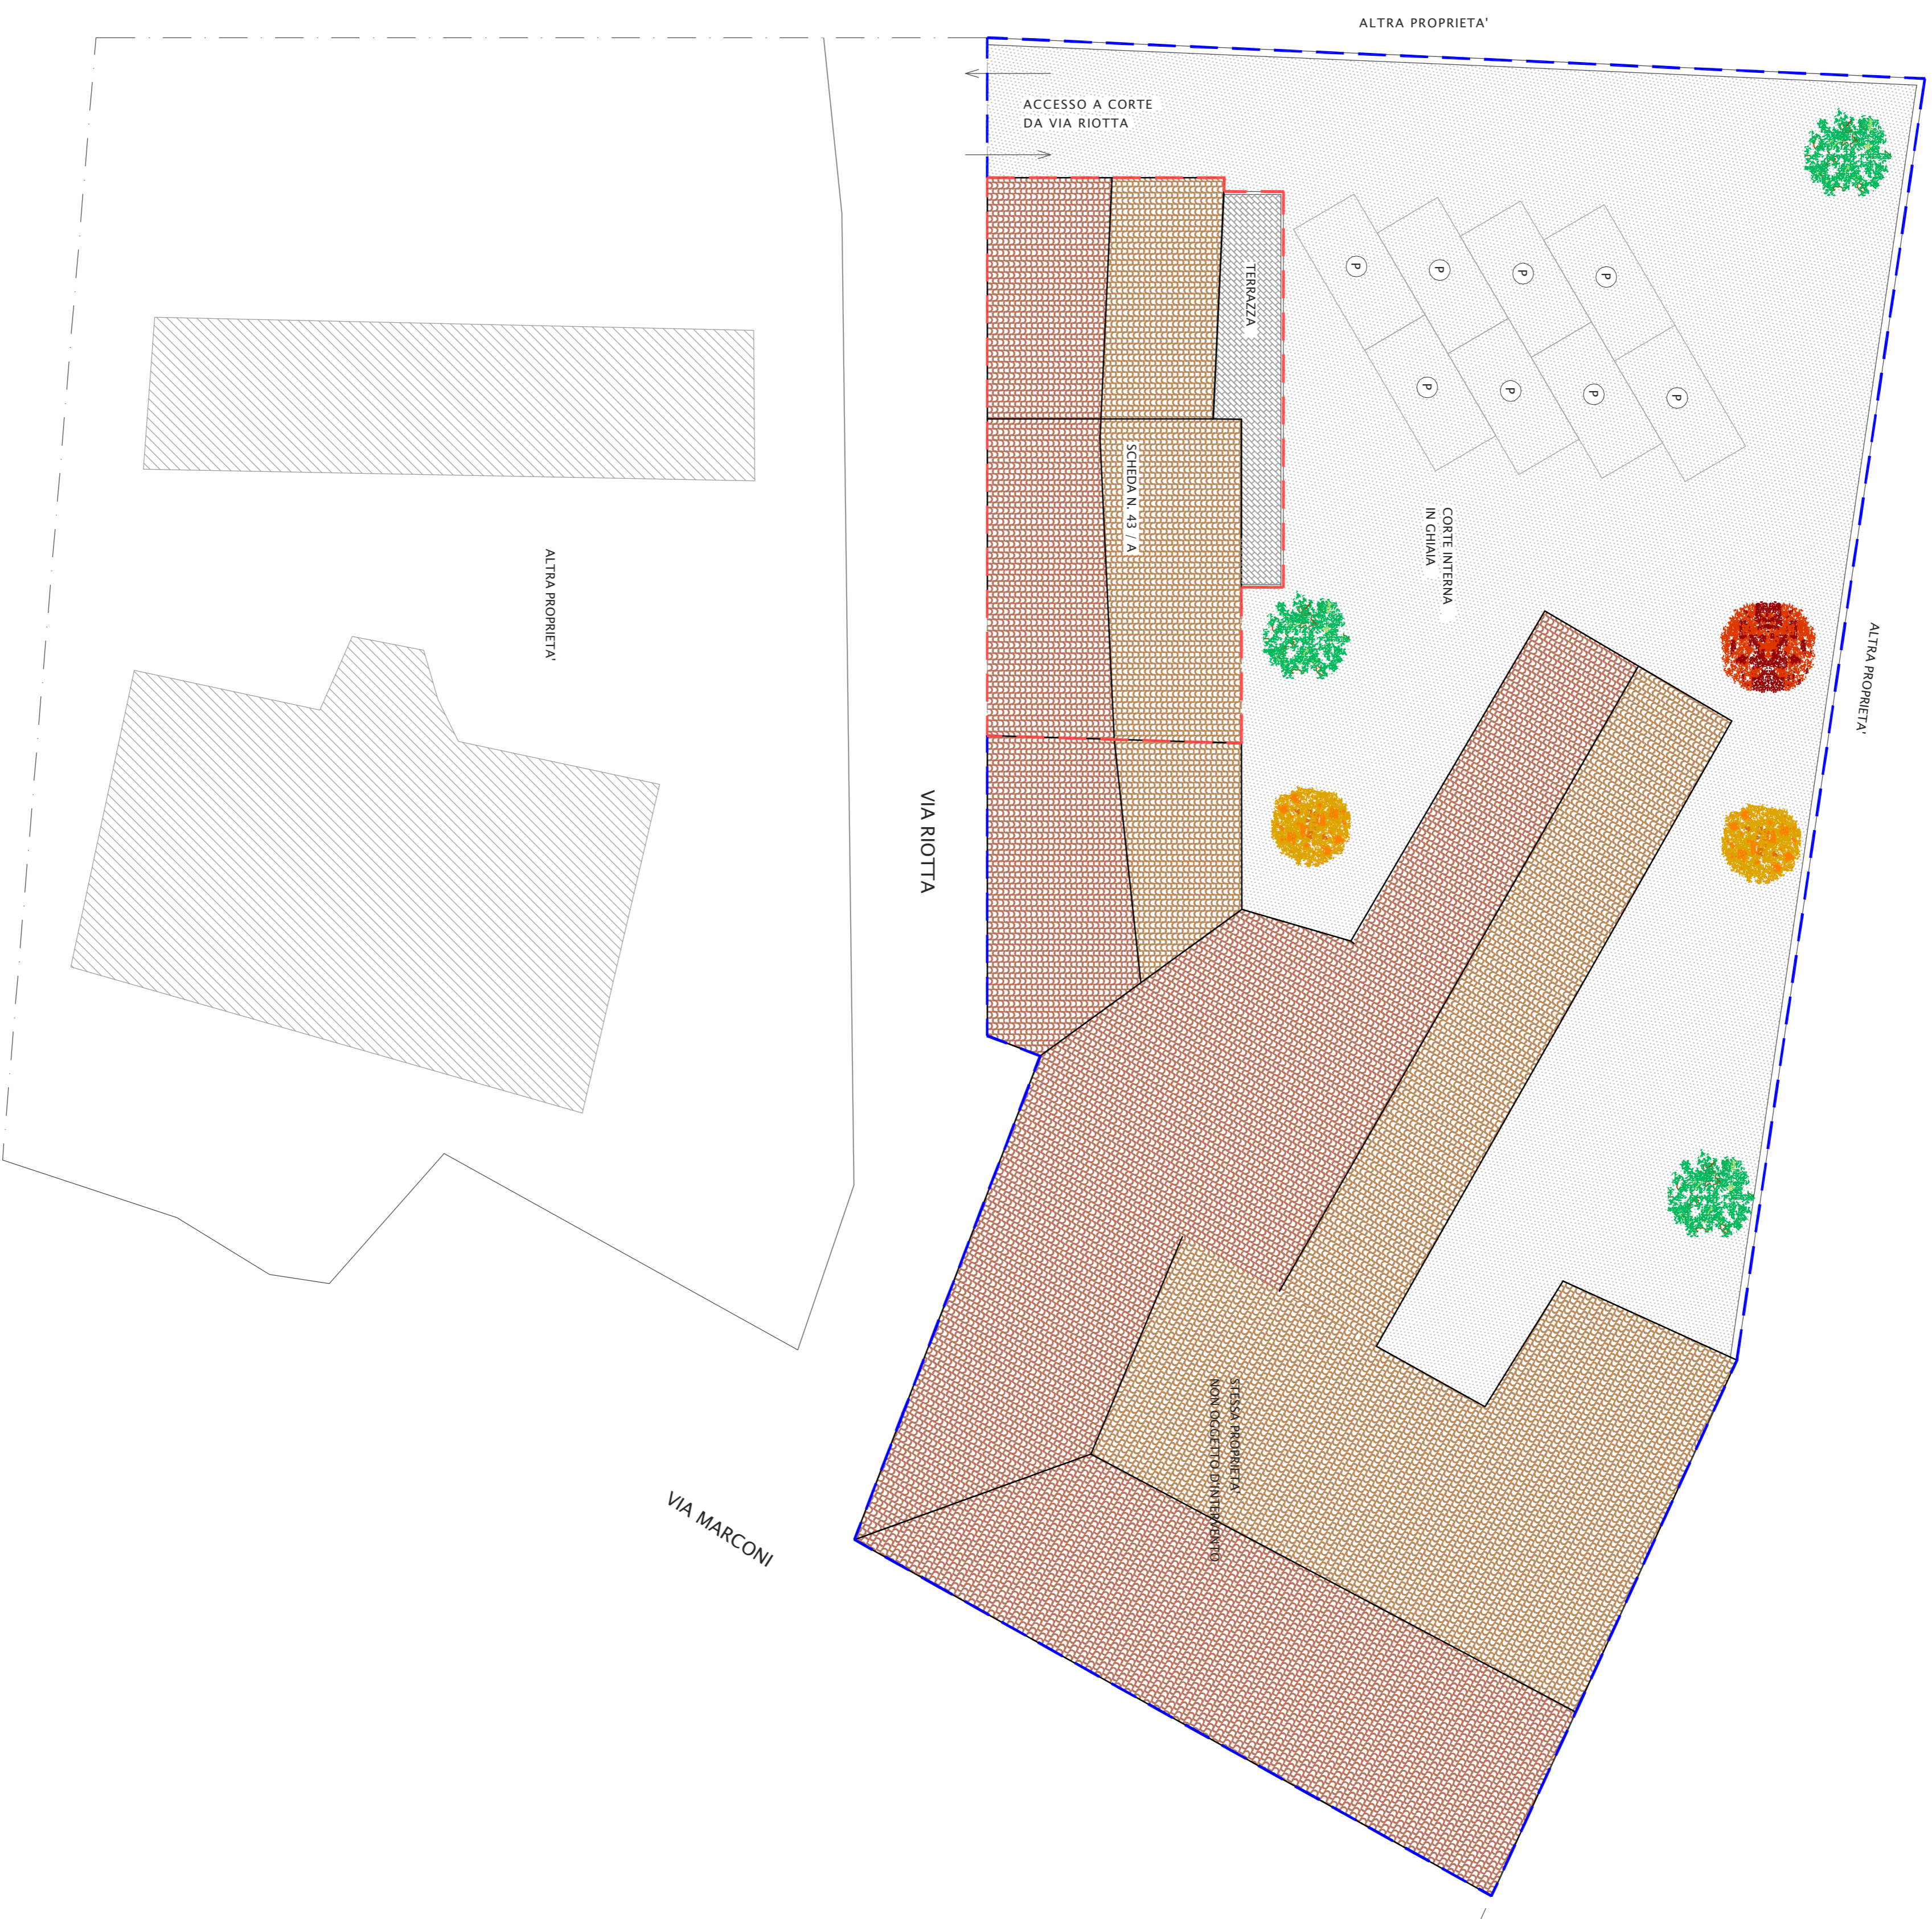

COMUNE DI PONSACCO-PROV. DI PISA  
VARIAZIONE SCHEDE PATRIMONIO STORICO N.43  
UBICAZIONE: PONSACCO VIA RIOTTA N.10  
PROPRIETA': CASTALDO RAFFAELE

**MORIASSOCIATI.COM**  
STUDIO ASSOCIATO ARCH. ALESSANDRO MORI & ARCH. LUCA PINATO  
P.ZZA CURTATONE 12 58025 PONTEDERA, PI - T.057751182 - F.057731016  
info@moriassociati.com

OGGETTO  
**Stato Modificato PLA-GEN**

| NOTE | SCALA | DATA         | TAV. N. |
|------|-------|--------------|---------|
|      | 1:200 | GENNAIO 2020 | 3       |

P.I.V.A. 01747780504

— — — — — IMMOBILE OGGETTO DI VARIAZIONE  
— — — — — PROPRIETA' CASTALDO

PLANIMETRIA scala 1:200